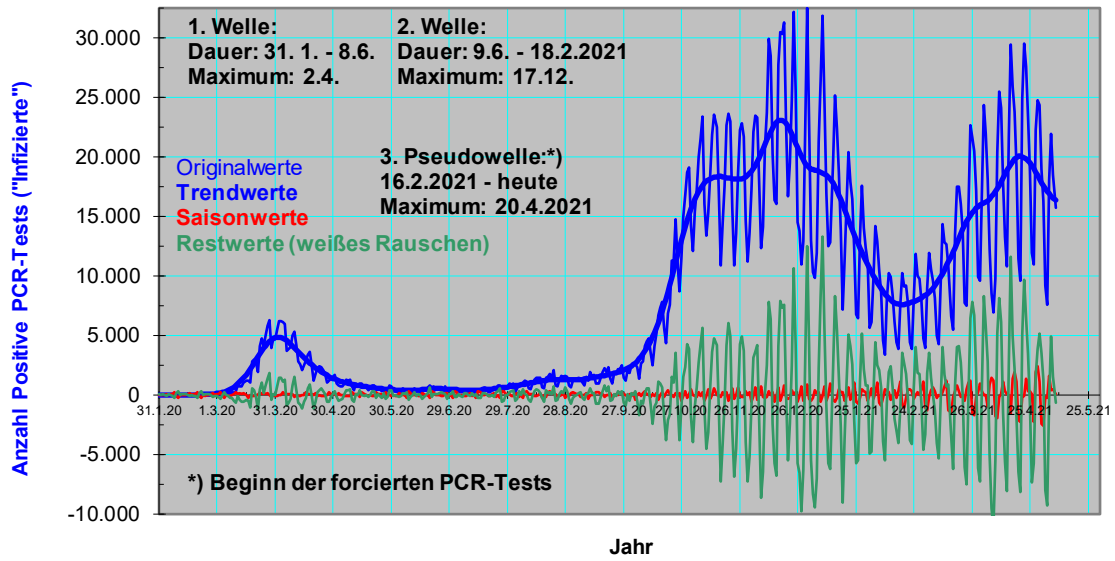

Deutschland
"Infizierte": Tageswerte 31. Januar 2020 - 8. Mai 2021
 Original- (Quelle: RKI) u. Trendwerte, Saison, Rest (eigene Berechnung)

Deutschland
Tote: Tageswerte 31. Januar 2020 - 8. Mai 2021
 Original- (Quelle: RKI) u. Trendwerte (eigene Berechnung)